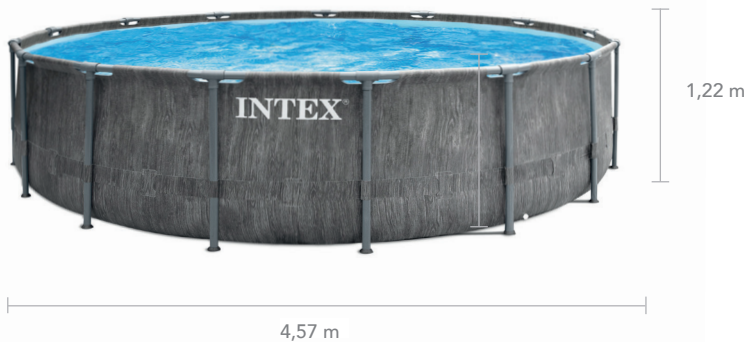

INTEX®

La marque référence

Piscines et accessoires

Faites de votre extérieur un lieu moderne et élégant avec la **piscine tubulaire Baltik ronde Intex (Ø)4,57 x (h)1,22m**.

Ce bassin a tout pour vous plaire ; son **design bois cèrusé** d'inspiration scandinave, sa forme originale et sa simplicité d'installation : il suffit d'insérer les tubes dans le liner.

Pour vous permettre de profiter pleinement de votre bassin, un **kit complet d'accessoires est fourni**.

Piscine

BALTIK

Ronde

Les + produits

Accessoires

INSTALLATION

Montage facile tubes en métal robustes, 45 minutes

ÉPURATEUR

2,7 m³/h

HYDROAÉRATION

BÂCHE ET TAPIS DE SOL

Protègent votre piscine

RÉSISTANCE

Liner triple épaisseur

ÉCHELLE DE SÉCURITÉ

- Dimensions : (Ø)4,57 x (h)1,22 m
- Dimensions au sol : (Ø)4,57 m
- Dimension surface nage : (Ø)4,57 m
- Hauteur d'eau : 1,07 m