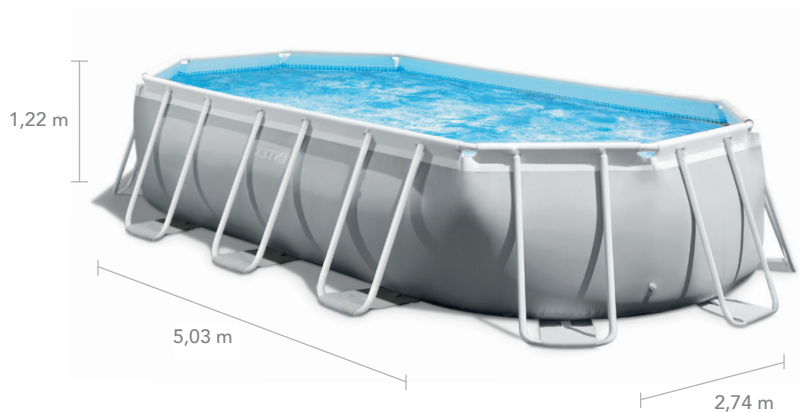

INTEX®

La marque référence

Piscines et accessoires

Apportez une touche de modernité à votre extérieur avec la **piscine tubulaire Prism Frame ovale Intex (L)5,03 x (l)2,74 x (h)1,22 m.**

Ce bassin a tout pour vous plaire ; sa couleur gris tendance et sa simplicité d'installation : il suffit d'insérer les tubes dans le liner.

Pour une satisfaction optimale, un **kit complet d'accessoires est inclus.**

Piscine

PRISM FRAME

Ovale

Les + produits

Accessoires

INSTALLATION

Montage facile tubes en métal robustes, 60 minutes

ÉPURATEUR

4,4 m³/h

HYDROAÉRATION

BÂCHE ET TAPIS DE SOL

Protègent votre piscine

RÉSISTANCE

Liner triple épaisseur

ÉCHELLE DE SÉCURITÉ

- Dimensions : (L)5,03 x (l)2,74 x (h)1,22 m
- Dimensions au sol : (L)5,56 x (l)3,30 m
- Dimension surface nage : (L)4,88 x (l)2,57 m
- Hauteur d'eau : 1,04 m