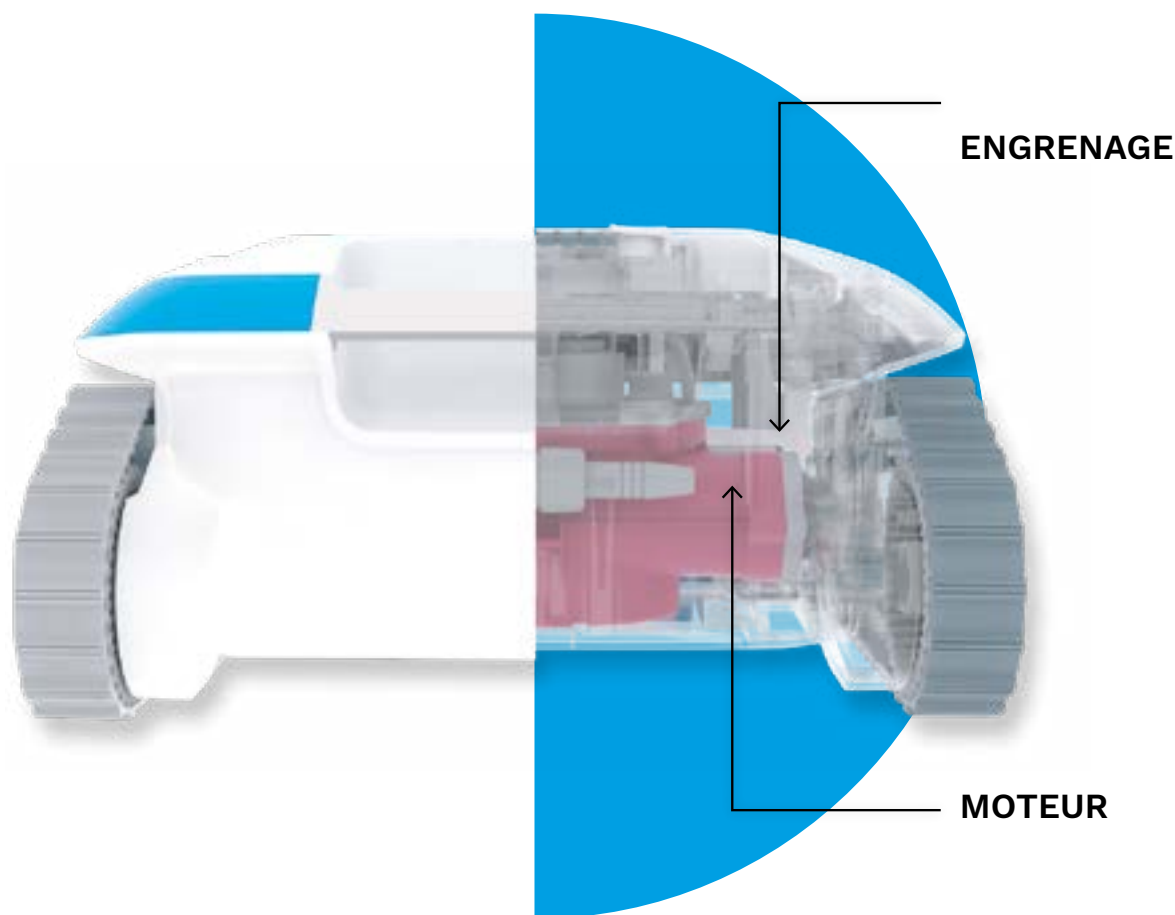

LAVENDER

FLAMINGO

RED CHERRY

ABRICOT

UN CONCENTRÉ DE TECHNOLOGIE DANS MOINS DE 6 KG

TECHNOLOGIE D'ENGRENAGE PLANÉTAIRE

Les robots Cosmy sont équipés d'une technologie d'engrenage planétaire à deux étages, un système d'entraînement qui offre plus d'efficacité et une meilleure précision ; conjugué à deux moteurs et à une pompe puissante, Cosmy est l'un des robots les plus fiables sur le marché.

Ce système forme la solution idéale pour un déplacement plus rapide et optimal, une qualité de nettoyage sans égale et une robustesse unique.

ÉCONOMIE D'ÉNERGIE

Dotés d'un mode de déplacement rationnel et rapide et d'une aspiration puissante, les robots Cosmy travaillent très vite. Les cycles sont courts et consomment moins d'énergie, pour un résultat impeccable.