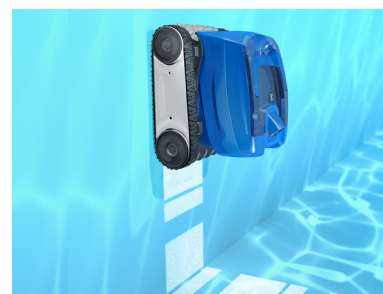

### 1 NETTOYAGE EFFICACE DU FOND ET DES PAROIS

Doté d'un système de **déplacement intelligent**, le robot couvre le fond et les parois du bassin sans que vous n'ayez à vous en soucier. Il assure un nettoyage optimal grâce à sa **fonction brossage**, qui permet de décoller les débris rapidement avant d'être aspirés. Un concentré de savoir-faire Zodiac®, au service de l'efficacité.

### 2 LÉGER POUR UNE MANIPULATION SANS EFFORT

Avec son poids plume de seulement 5,5 kg, le TornaX™ **RT 3200 est l'un des robots les plus légers** du marché. Il vous offre ainsi une manipulation simple, rapide et sans effort.