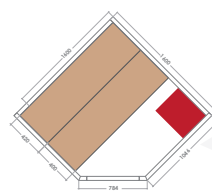

Vous avez un grand choix d'ambiances, éclairage tamisé et chromothérapie LED

CARACTÉRISTIQUES

VENETIAN 2
2 places

2 places

Dimensions 139 x 110 x 200 cm

Poêle 3,5 kW inclus

Éclairage intérieur + chromothérapie LED intérieure

Extérieur en Épicéa

Banc et appui-têtes en abachi

VENETIAN 3/4
3/4 places

3/4 places

Dimensions 160 x 160 x 200 cm

Poêle 4,5 kW inclus

Éclairage intérieur + chromothérapie LED intérieure

Extérieur en Épicéa

Double banc et appui-têtes en abachi

VENETIAN 4/5
4/5 places

4/5 places

Dimensions 185 x 185 x 200 cm

Poêle 8 kW inclus

Éclairage intérieur + chromothérapie LED intérieure

Extérieur en Épicéa

Double Banc et appui-têtes en abachi