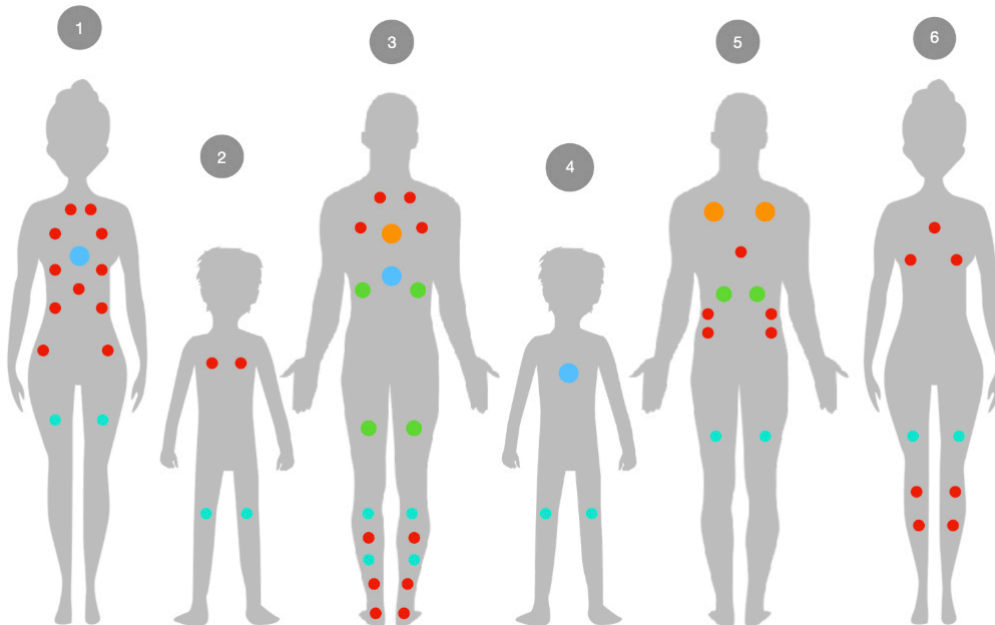

200 X 200 X 91 cm

6  
PERSONNES

Sophie Fauier  
Ambassadrice Be Spa

MARQUE FRANÇAISE 

Be spa International au capital de 1 020 410€

- **Vanne directionnelle** : permet d'obtenir un massage dynamique et personnalisé.
- **Les 5 places assises** permettent de varier les zones de massage
- **Pompe de circulation**: silence de fonctionnement

TYPE DE BUSES

- HYDROJET FIXE  
5cm
- HYDROJET DIRECTIONNEL  
9 cm 7cm
- HYDROJET ROTATIF  
9 cm 13 cm
- AEROJET  
5cm

ZONES MASSÉES

Sophie Fauier  
Ambassadrice Be Spa